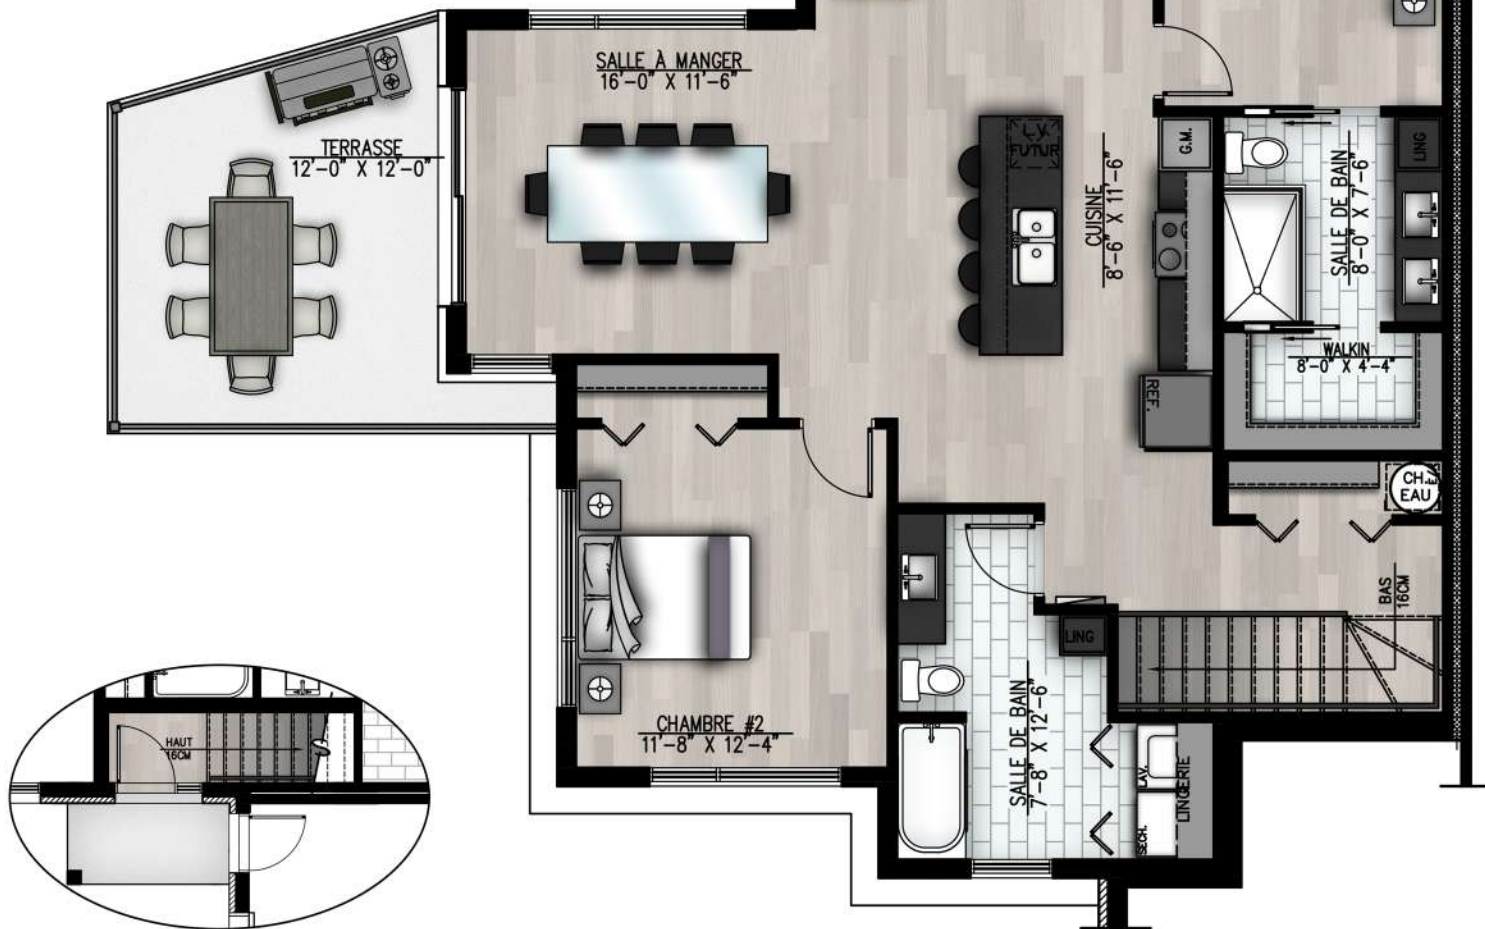

LE 162 DES PRAIRIES LAVAL

162 Boul. Des Prairies, Laval, Qc, H7N 2T5

Étage

1 248 p² - 4½

infolocation@jSCO.ca
Tél.: 438-835-8358
JSCO.CA

Note : L'image est à titre indicatif seulement, les dimensions peuvent varier. Les superficies et dimensions sont approximatives et sujettes à des modifications sans préavis. La superficie brute des logements inclut la moitié des murs mitoyens et les murs extérieurs. Le mobilier et les électroménagers sont montrés à titre indicatif seulement.