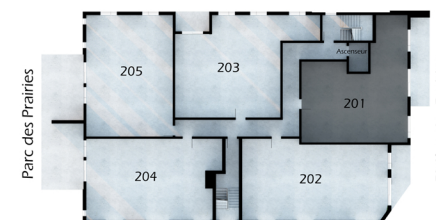

Le 161 Boulevard des Prairies Laval

161 Boulevard des Prairies, Laval (QC), H7N 2T8

CONDO #201

974 Pi² - 4 ½

infolocation@jSCO.ca
Tél.: 438-835-8358
JSCO.CA

Note : L'image est à titre indicatif seulement, les dimensions peuvent varier. Les superficies et dimensions sont approximatives et sujettes à des modifications sans préavis. La superficie brute des logements inclut la moitié des murs mitoyens et les murs extérieurs. Le mobilier et les électroménagers sont montrés à titre indicatif seulement.